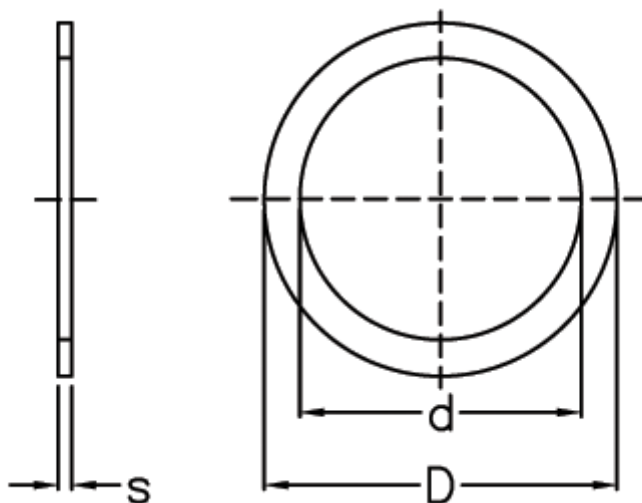

Varenummer: 0130791
Beskrivelse: Seeger passkive
PS 100x120x0,1 DIN 988

Mål

Betegnelse = PS 100x120x0,1

d = 100

D = 120

s = 0.10

tol = -0.03

vægt kg/1000 = 2.720